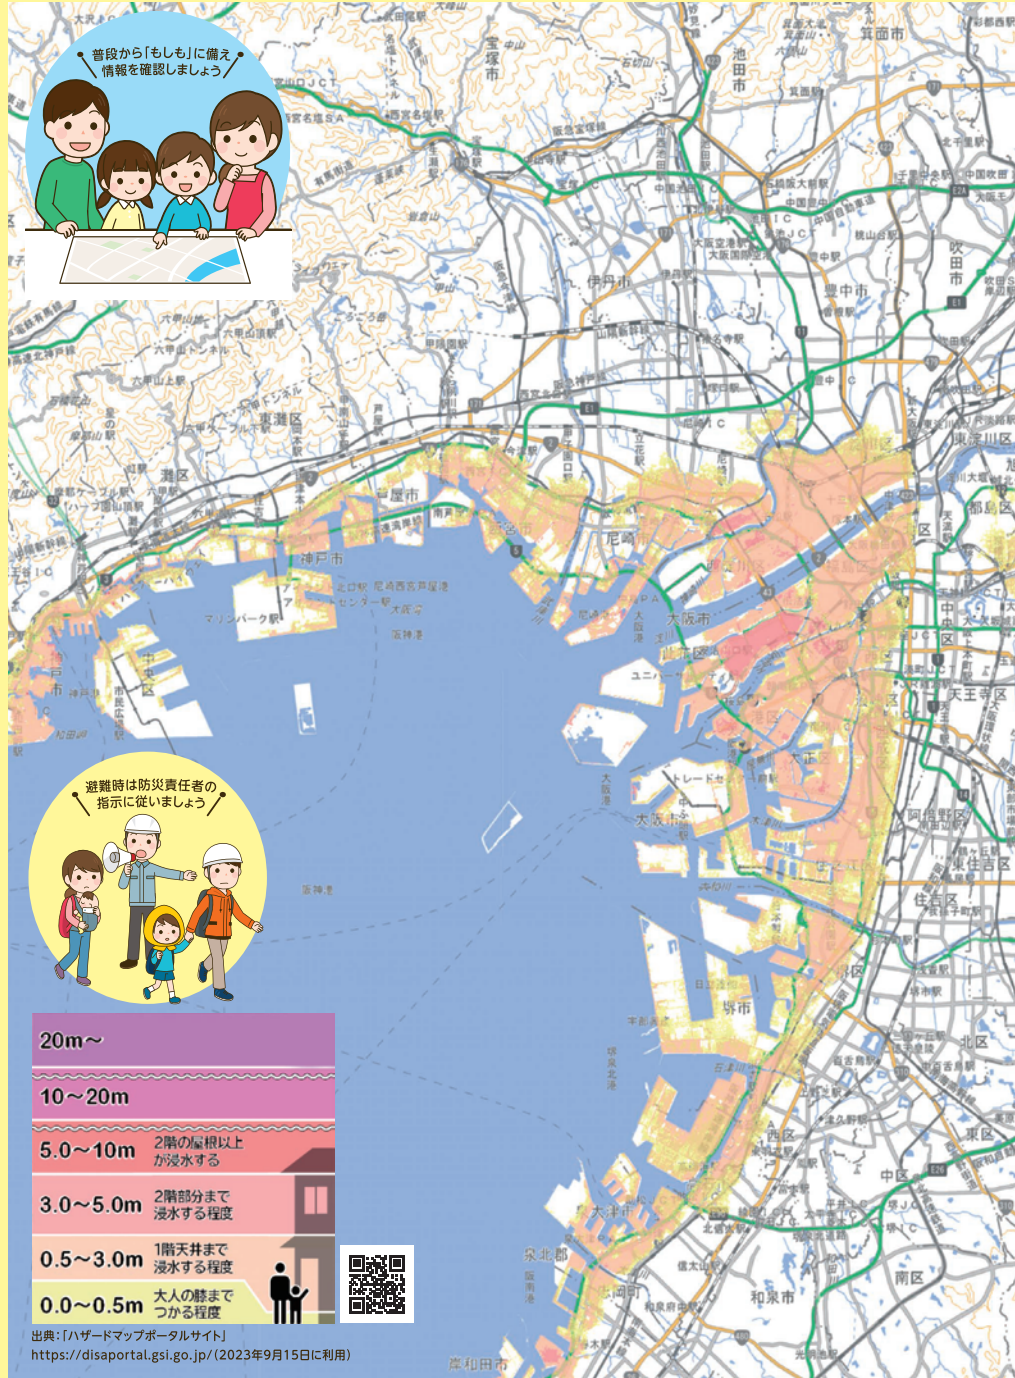

阪神間・堺 エリア 津波ハザードマップ

20m~	
10~20m	
5.0~10m	2階の屋根以上が浸水する
3.0~5.0m	2階部分まで浸水する程度
0.5~3.0m	1階天井まで浸水する程度
0.0~0.5m	大人の膝までつかる程度

出典:「ハザードマップポータルサイト」
<https://disaportal.gsi.go.jp/> (2023年9月15日に利用)

アルテミラグループ
Sakai aluminium
堺アルミ株式会社
代表取締役社長 細井 隆広

当社はアルミ電解コンデンサ箔市場で世界トップクラスの販売シェアを誇るアルミ圧延品メーカーです。持続可能で、夢ある“豊かな未来”の社会発展に寄与するために挑戦し続けます。

企業市民として地域に根ざした防災活動を意識し事業活動を行っています。

アルテミラグループではアルミニウム缶を製造しており、缶回収を通じたSDGs活動を全社で推進しています。

みなを笑顔に「アルテミラ・スマイル活動」
アルミ缶のリサイクルで笑顔に
美しい環境で笑顔に
ミライを担う人と笑顔に

Can to Can!!

住所: 〒590-8576 大阪府堺市堺区海山町6丁224番地
電話: 072-225-2111

NIKKISO

ものづくりで社会の進化を支え続ける

日機装株式会社
西日本支社 大阪府豊中市新千里西町1-2-2(住友商事千里ビル北館8階)
西日本支社長 戸村 健二

24 災害発生時から 時間以内に必要なものを厳選

Original **KANMOJO** オリジナル商品

LIFE CAPSULE

最初の24h対応基本セット 防水リュックのサイズとカラーが選べます!

機能的なバッグは 防災士がこだわり抜いた 頼りがいポイントが満載!

ご購入はこちら

KANMOJO
株式会社 河本総合防災

17L 25L

大阪支店 〒540-0024 大阪府大阪市中央区南新町1丁目2-4
TEL 06-6944-3388